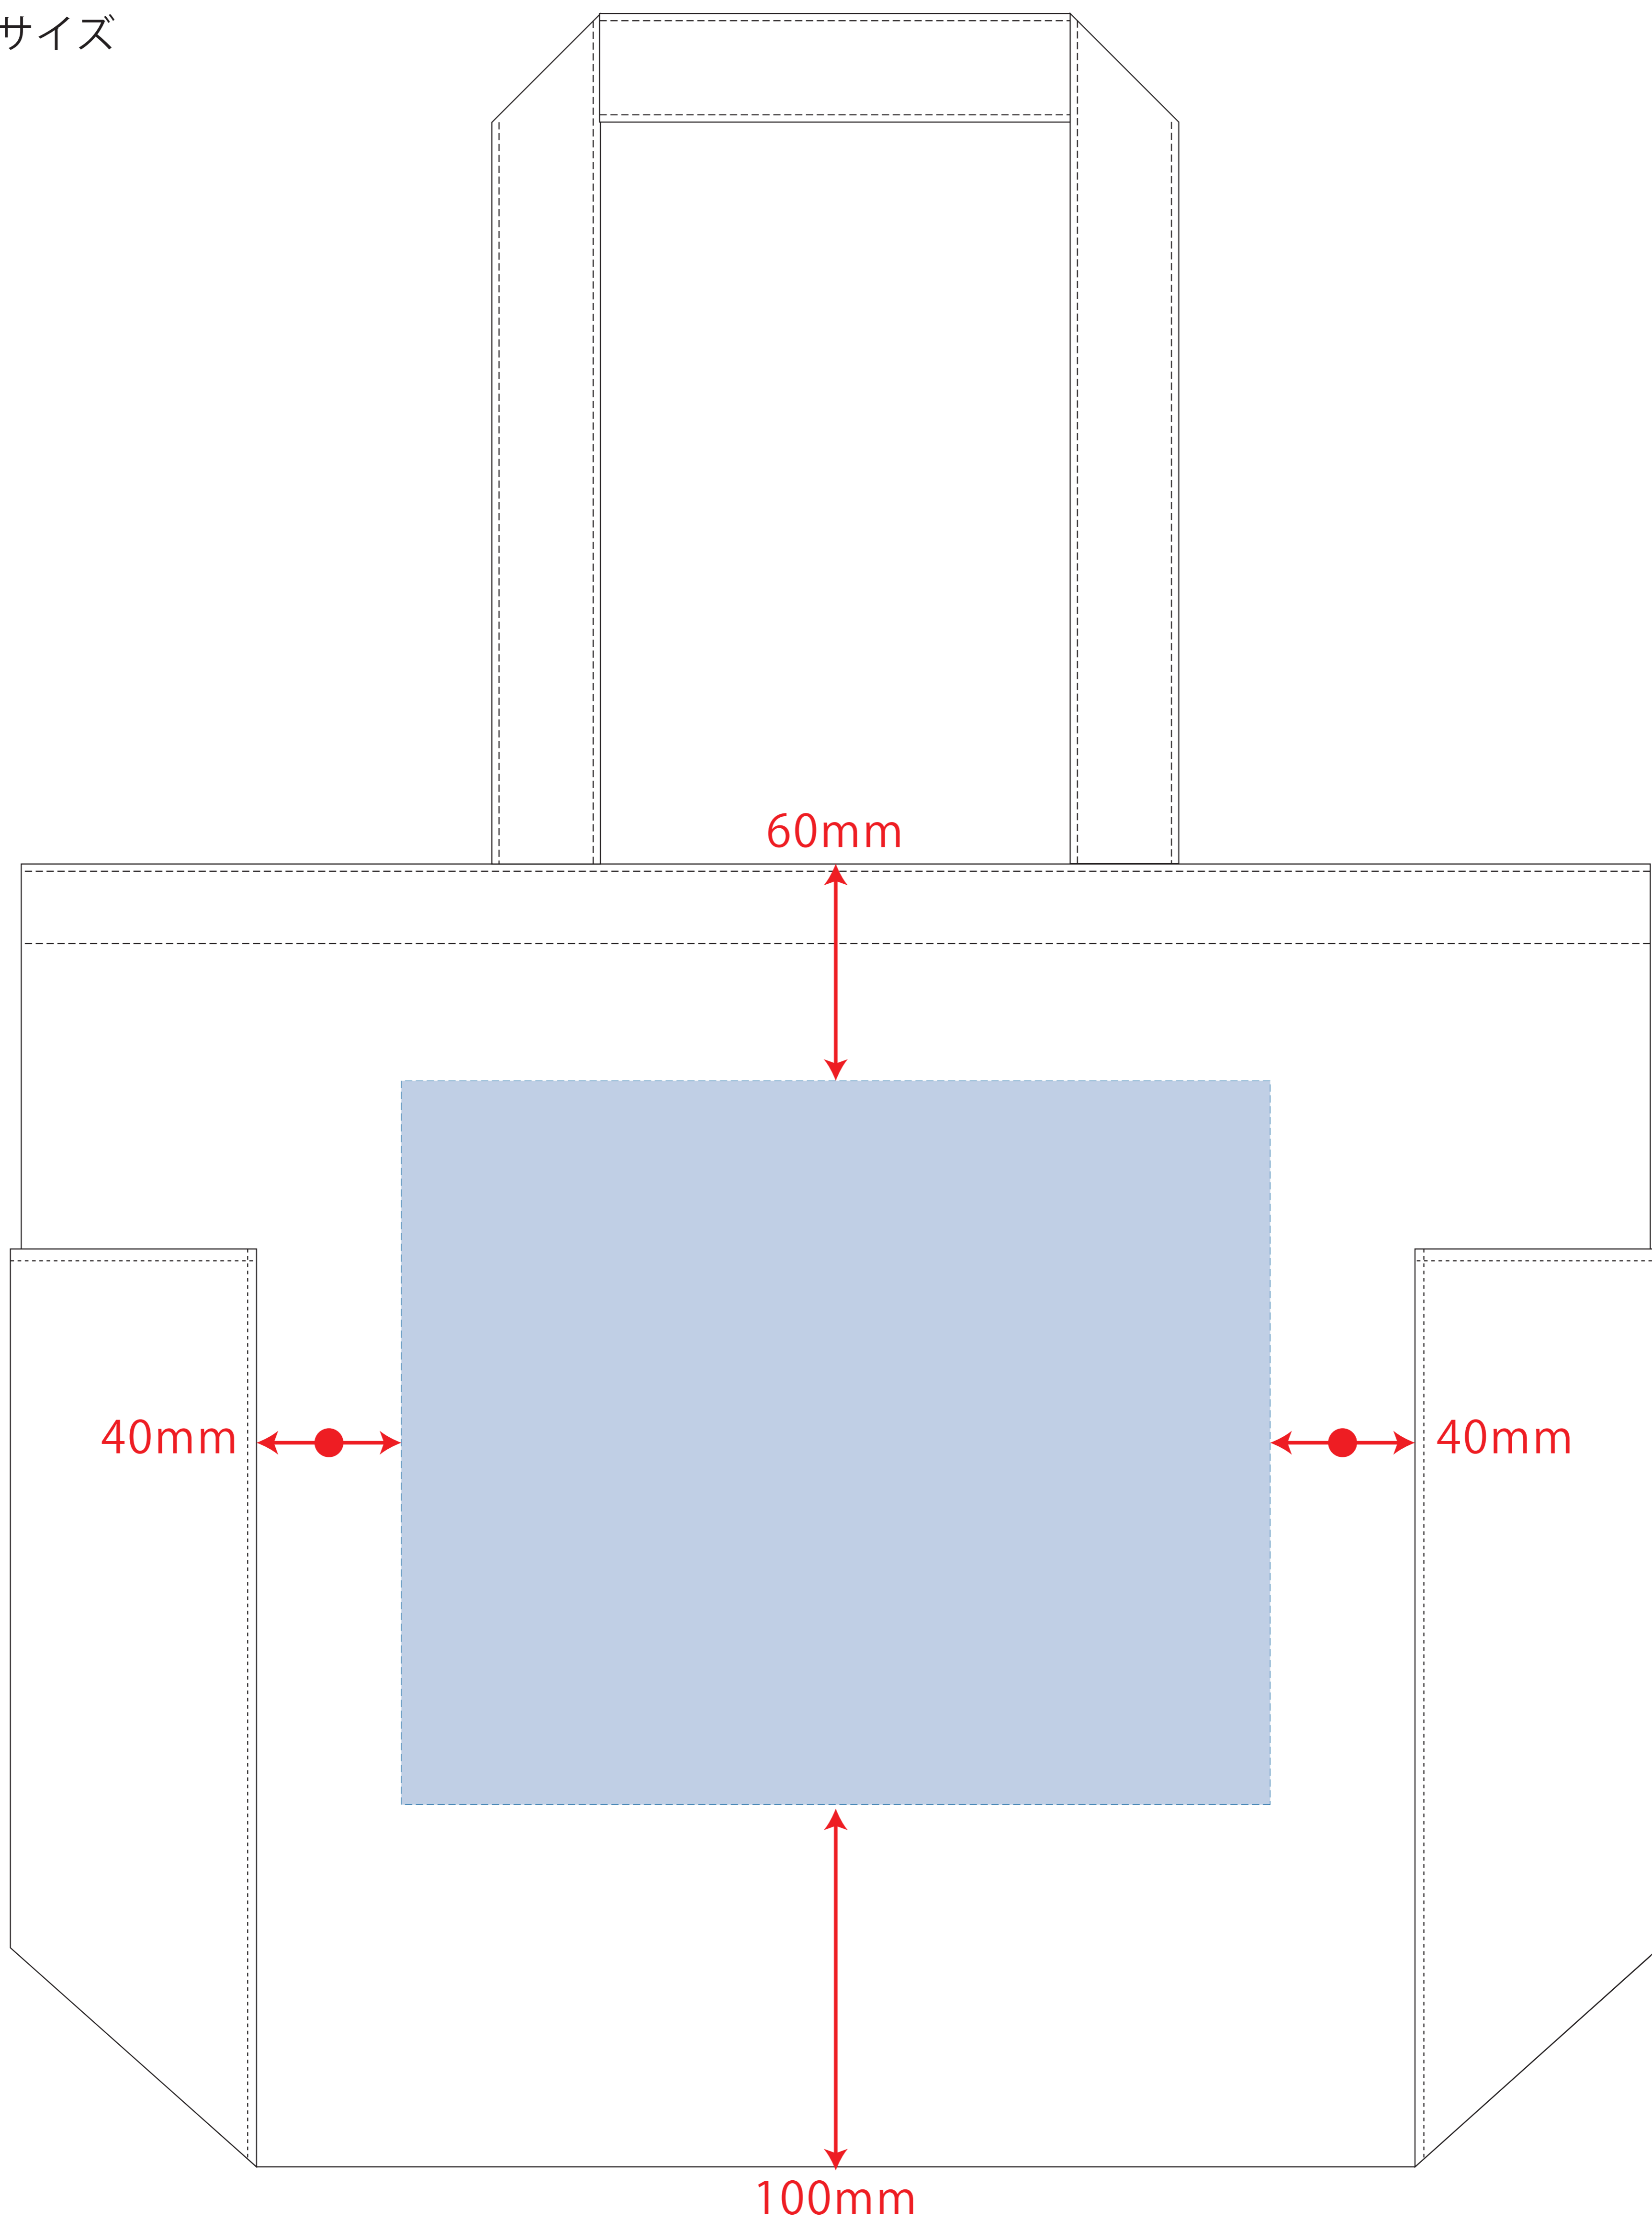

# デニムライクマルチトート (M)

- クライアント：
- 営業担当：
- 制作担当：
- 受注番号：
- 納期：2023年00月00日
- ロット：
- デザインサイズ：W000mm
- 刷り色：1C
- 刷り位置：☒参照  
版下原寸サイズ

- 制作上の注意点
- デザインサイズ:レイアウトの状態での寸法をご記入下さい。
  - 刷り色:PANTONEまたはDICのチップでご指定下さい。(フルカラーの場合は指定不要)  
※黒・白・金・銀はチップでの指定はできません。  
※刷り色が白の場合、黒でレイアウトし、指示事項/刷り色の部分に「白」とご記入下さい。
  - 刷り位置:寸法線はレイアウト位置に合わせて調整して下さい。
  - プリントは点線部分、網掛けの刷り範囲  以内をお願い致します。(ベースの材質、又はデザインによりベタ面が多い場合、線が細かい場合等、調整が必要な場合がございます。)
  - 細かい文字などは素材の関係上かすれたり、つぶれてしまう場合がございます。
  - ベース素材のカラーにより、印刷色の仕上がりが若干変わる場合がございます。
- ※画像データをご使用の際の注意点
- 原寸600dpiのモノクロ2階調の画像データをレイアウトして下さい。
  - 画像データは別途添付して下さい。(pdfデータにリンクしたもの)

デザインスペース：W240×H200 (mm)  
■シルク印刷 最大範囲：W240×H200 (mm)